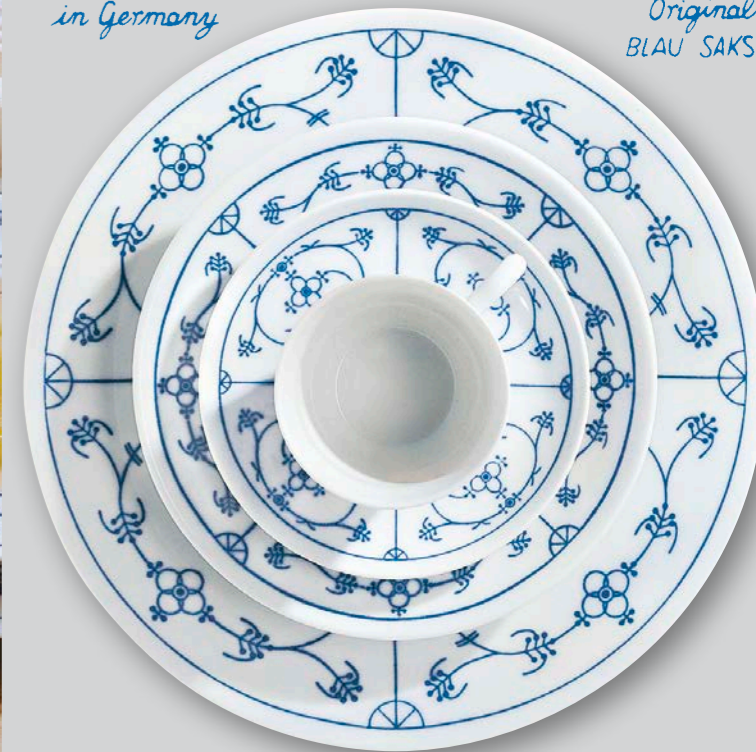

BLAU SAKS

handmade
in Germany

seit 1844
Original
BLAU SAKS

Porzellan für die Sinne
Porcelain for the senses